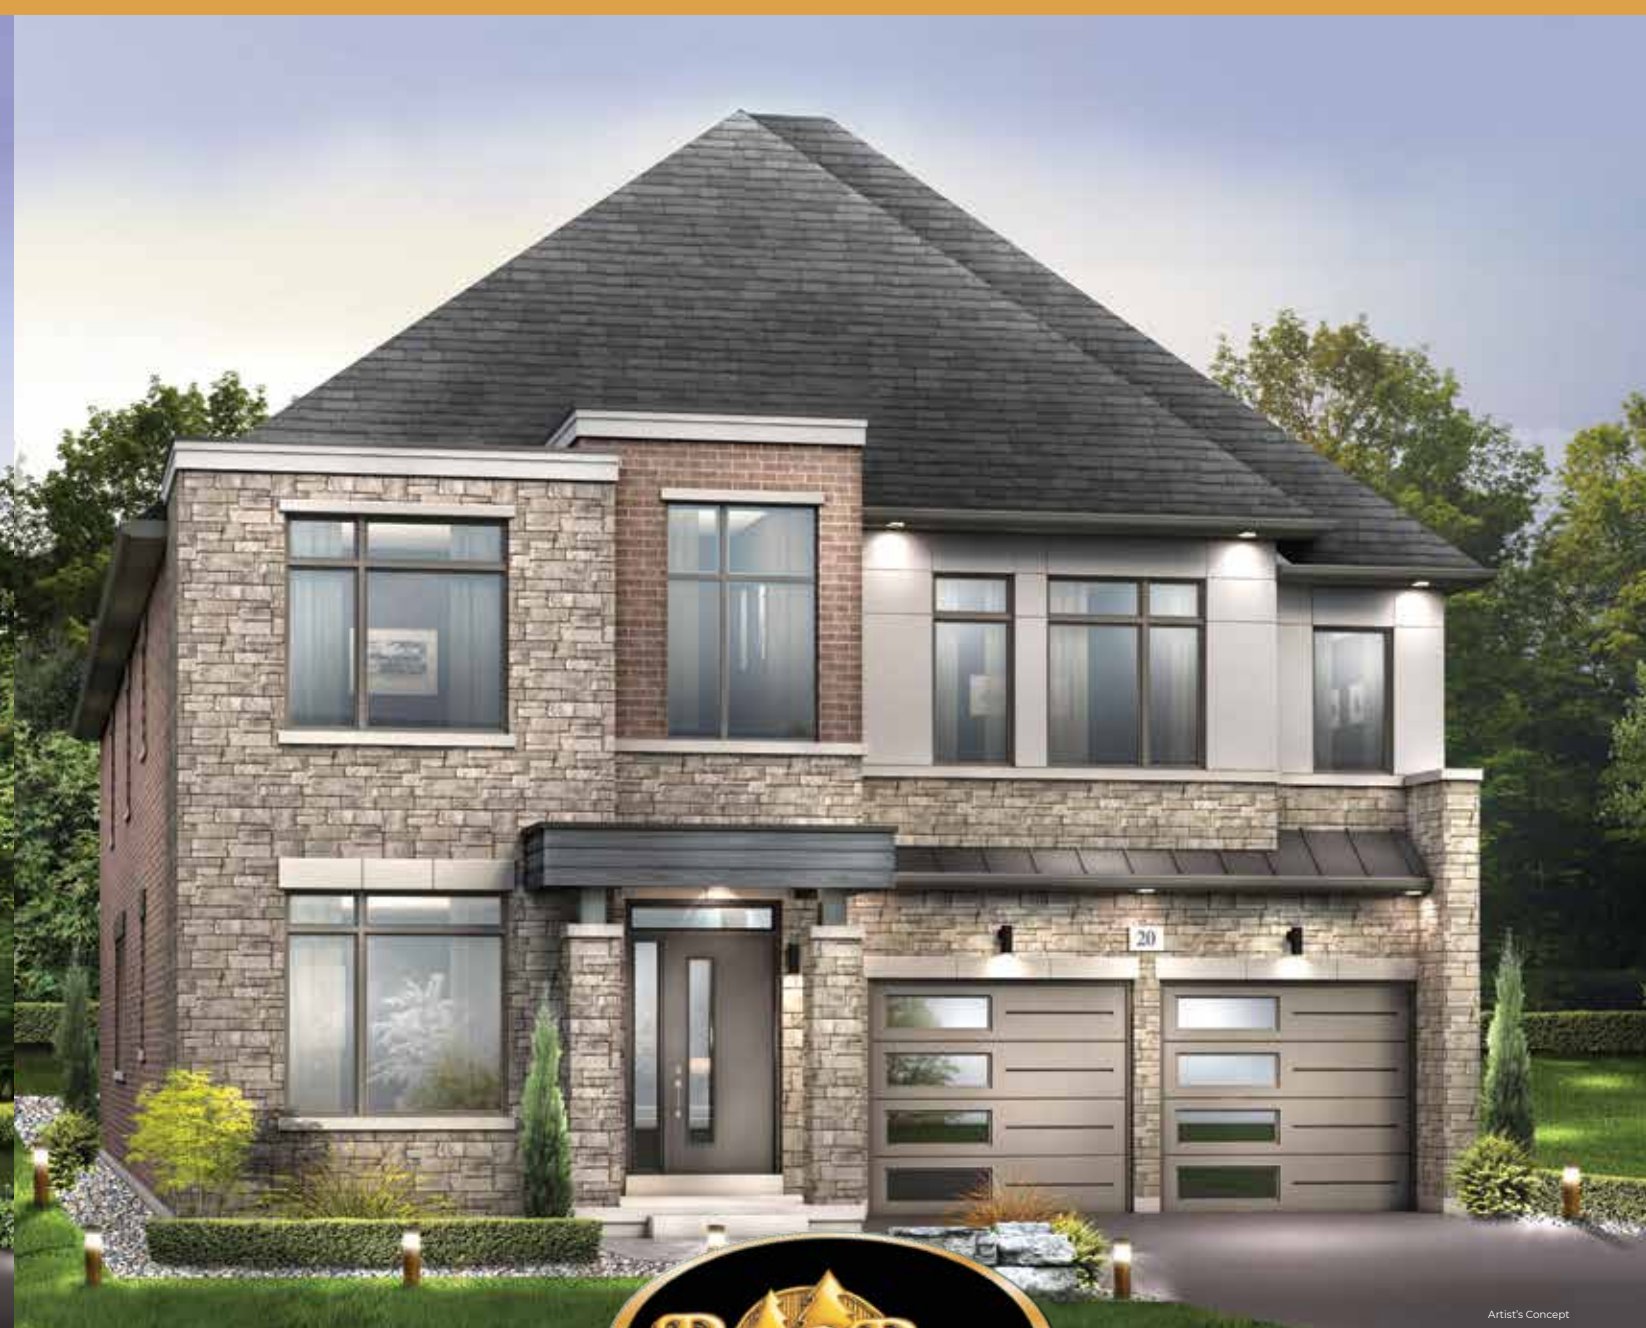

OKRIDGE  
MEADOWS

ROYALPINEHOMES.COM

45' LOTS

THE ELMWOOD (45-05)  
OPTIONAL LAYOUT

ELEVATION A  
3295  
SQUARE FEET

45' LOTS

THE ELMWOOD (45-05)  
OPTIONAL LAYOUT

45' LOTS

THE ELMWOOD (45-05)  
OPTIONAL LAYOUT

ELEVATION B  
3295  
SQUARE FEET

ELEVATION C  
3290  
SQUARE FEET